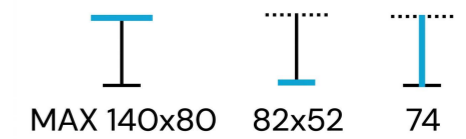

MM534N

MM526N

DIMENSIONS (CM)

MM525

DIMENSIONS (CM)

MM526

MM534N

	I	I
	80	80
	70	70
	Ø70	-
	Ø80	-
		76
		76
		76

MM526N

	I	I
	140	80
	110	70
	120	70
	120	80
	140	70
		76
		76
		76

**FRAMES**

MODEL / BEECH	TECHNICAL SPECIFICATIONS			
<p>PICO MM525N</p> 			 <p>52x52    74    MAX 70x70</p>	<p><i>*DIMENSIONS IN CM*</i></p>
<p>PICO MM534N</p> 			 <p>63x63    74    MAX 80x80</p>	<p><i>*DIMENSIONS IN CM*</i></p>
<p>PICO MM533N</p> 	<p>BRUSHED STAINLESS STEEL</p>	<p>BLACK EPOXY</p>	 <p>83x83    74    MAX Ø120</p>	<p><i>*DIMENSIONS IN CM*</i></p>
<p>PICO MM526N</p> 			 <p>82,5x52    74    MAX 140x80</p>	<p><i>*DIMENSIONS IN CM*</i></p>
<p>PICO MM530N</p> 			 <p>83x83    74    MAX Ø200</p>	<p><i>*DIMENSIONS IN CM*</i></p>