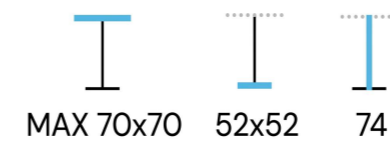

MM534N

MM526N

DIMENSIONS (CM)

MM525

DIMENSIONS (CM)

MM526

MM534N

	I	I
	80	80
	70	70
	Ø70	-
	Ø80	-
		76
		76
		76

MM526N

	I	I
	140	80
	110	70
	120	70
	120	80
	140	70
		76
		76
		76

**FRAMES**

MODEL / BEECH	TECHNICAL SPECIFICATIONS			
<p>PICO MM525N</p> 			 <p>52x52    74    MAX 70x70</p>	<p><i>*DIMENSIONS IN CM*</i></p>
<p>PICO MM534N</p> 			 <p>63x63    74    MAX 80x80</p>	<p><i>*DIMENSIONS IN CM*</i></p>
<p>PICO MM533N</p> 	<p>BRUSHED STAINLESS STEEL</p>	<p>BLACK EPOXY</p>	 <p>83x83    74    MAX Ø120</p>	<p><i>*DIMENSIONS IN CM*</i></p>
<p>PICO MM526N</p> 			 <p>82,5x52    74    MAX 140x80</p>	<p><i>*DIMENSIONS IN CM*</i></p>
<p>PICO MM530N</p> 			 <p>83x83    74    MAX Ø200</p>	<p><i>*DIMENSIONS IN CM*</i></p>